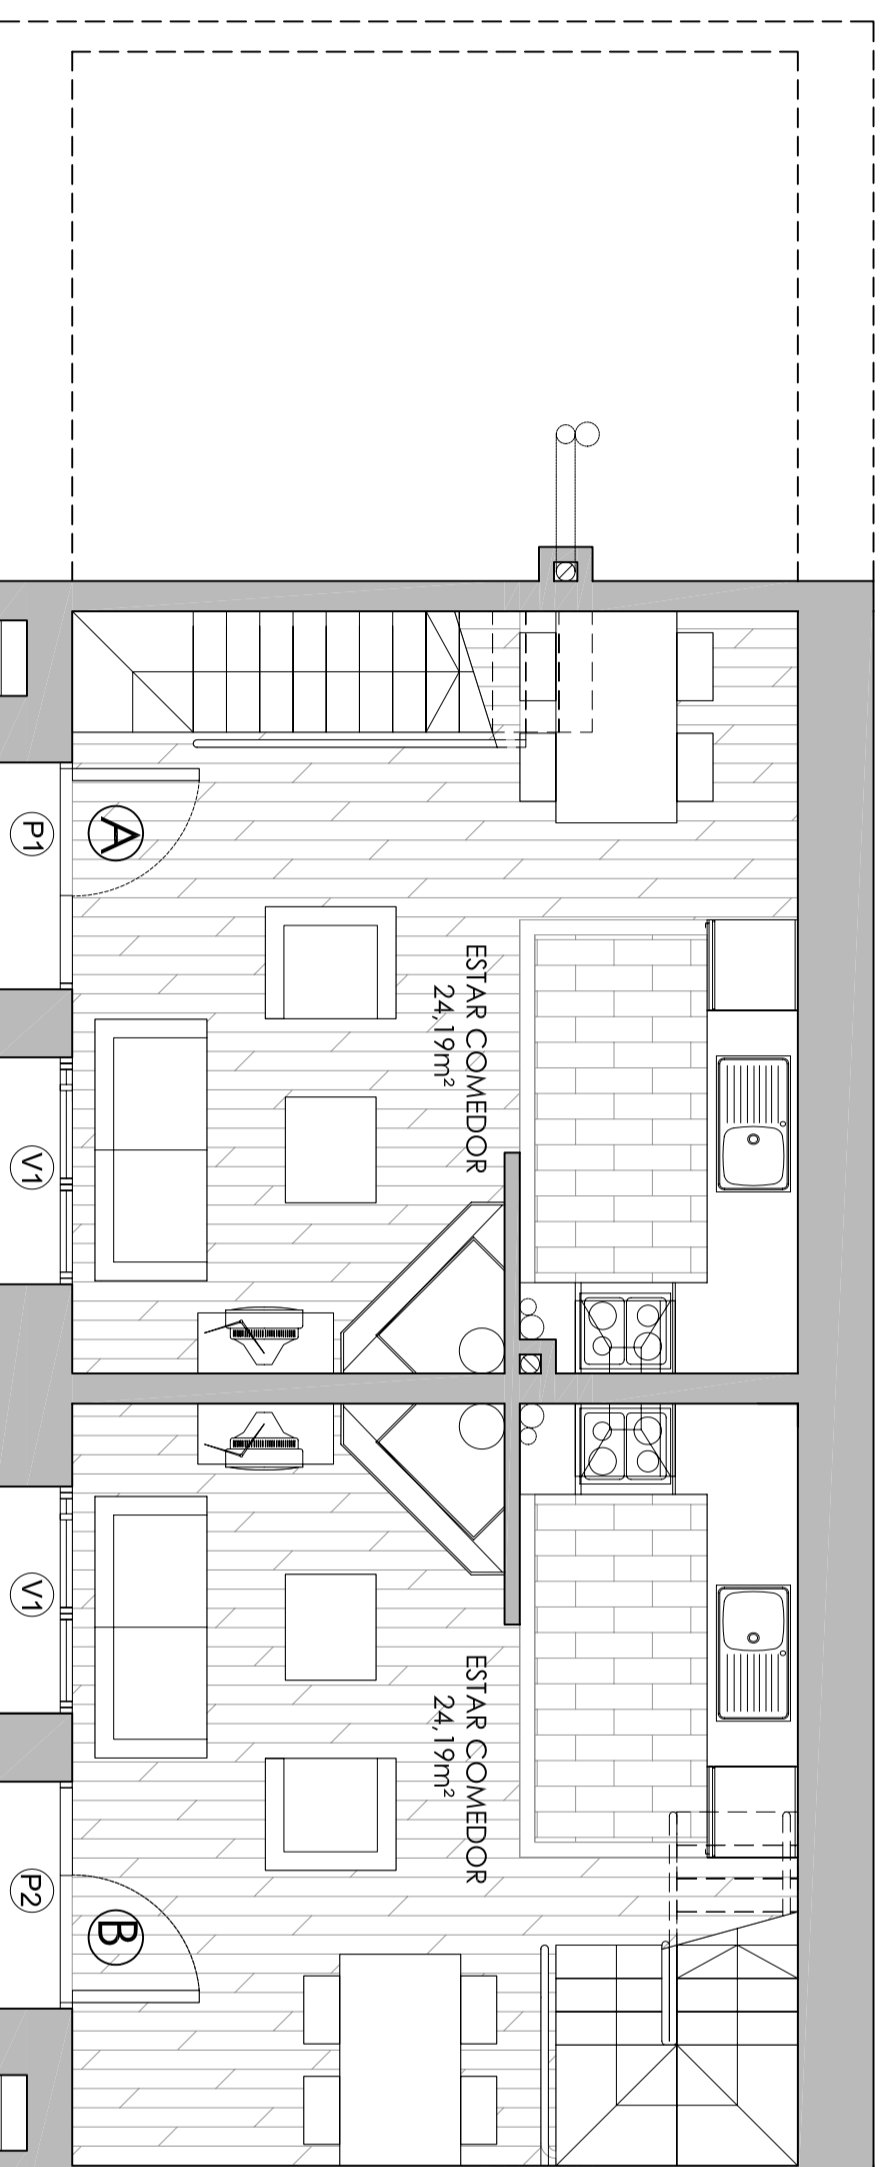

PTA BAJOCUBIERTA

PTA PRIMERA

PTA BAJA

VIVIENDA A: 52,72 M2
 VIVIENDA B: 52,25 M2
 VIVIENDA C: 57,29 M2

PROYECTO BASICO Y DE EJECUCION DE REHABILITACION Y AMPLIACION DE CUADRA PARA 3 VIVIENDAS EN CALLE UNICA 31 SANDINIES (HUESCA) SUPERFICIES, MOBILIARIO Y CARPINTERIA